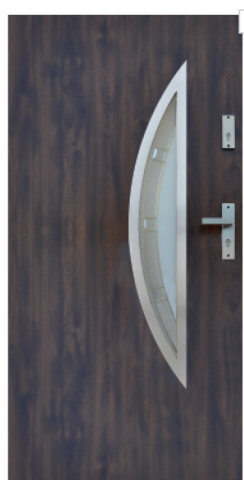

2610 zł netto (3 210,30 z VAT)

MODEL 5 - ze stalą nierdzewną

szyby:

1. mleczna
2. paski
3. lustro weneckie**

Szerokość skrzydła:

- 80 cm w kolorach **1** **3** **4** **5** **6**
- 90 cm w kolorach **1** **2** **3** **4** **5** **6**
- *100 cm w kolorach **1** **3** **4** **5** **6**

2510 zł netto (3 087,30 z VAT)

MODEL 6 - ze stalą nierdzewną

szyby:

1. diament
2. mleczna
3. lustro weneckie**

Szerokość skrzydła:

- 80 cm w kolorach **1** **3** **4** **5** **6**
- 90 cm w kolorach **1** **2** **3** **4** **5** **6**
- *100 cm w kolorach **1** **3** **4** **5** **6**