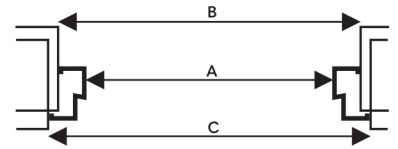

Wymagane wymiary otworów do montażu drzwi.

SZEROKOŚĆ DRZWI	A	B	C	D	E
80	778	846	880	2077	2060
90	900	968	1000	2077	2060
100	1000	1068	1100	2077	2060

narożna
do drzwi URAN, MARS
kątowna

P 200 JOWISZ,

Próg

F6 - inox