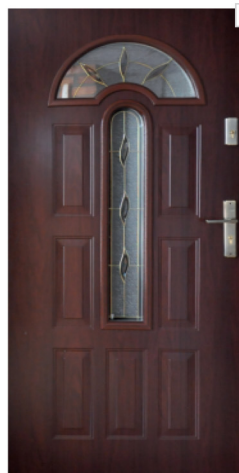

*100 cm w kolorach **1** **3** **4** **5** **6**

2160 zł netto (2 656,80 z VAT)

ŁUK + PODKOWA

1

szyby:
1. trzy łezki
2. trzy diamenty
3. reflex

Szerokość skrzydła:

80 cm w kolorach **3** **5**

90 cm w kolorach **3** **5**