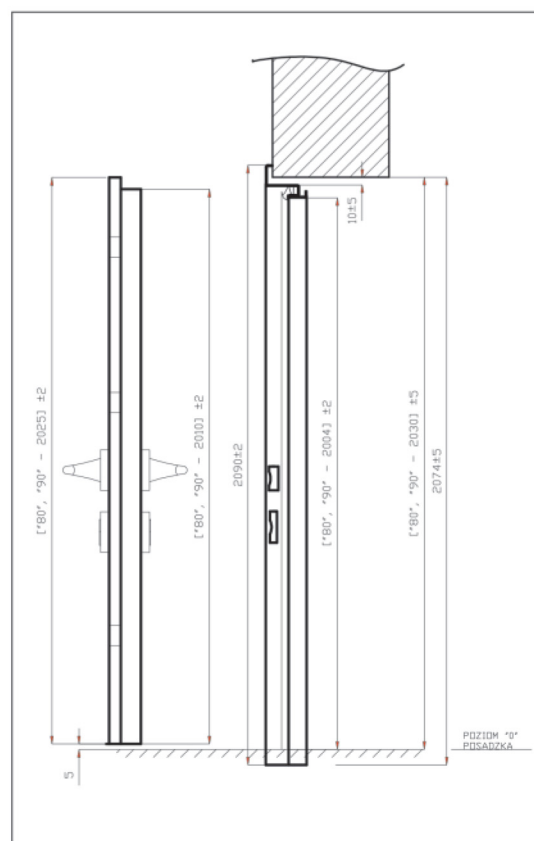

Wymagane wymiary otworów do montażu drzwi.

SZEROKOŚĆ DRZWI	A	B	C	D	E
80	778	846	880	2077	2060
90	900	968	1000	2077	2060
100	1000	1068	1100	2077	2060

narożna
do drzwi URAN, MARS
kątowna

P 200 JOWISZ,

Próg

F6 - inox

przekrój ościeżnicy i progu aluminiowego

wymiary montażowe skrzydła względem posadzki

DRZWI JOWISZ 55:

- grubość skrzydła 55 mm
- waga ok. 30 kg
- ocieplone styropianem
- bolce antywyważeniowe 3 szt.
- 2 zamki 3 bolcowe
- 3 zawiasy trójdzielne
- ościeżnice produkowane są w kolorze skrzydła drzwiowego z uszczelką
- rozstaw wkładek 30/50