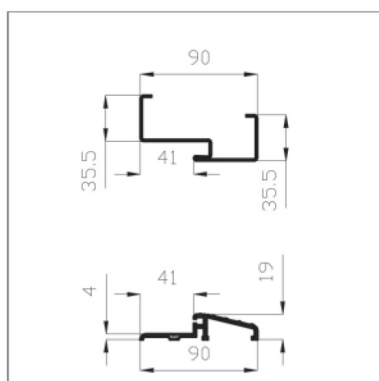

przekrój ościeżnicy i progu aluminiowego