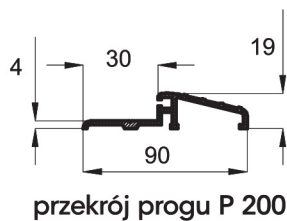

Wymagane wymiary otworów do montażu drzwi.

SZEROKOŚĆ DRZWI	A	B	C	D	E
80	778	846	880	2077	2060
90	900	968	1000	2077	2060
100	1000	1068	1100	2077	2060

narożna
do drzwi URAN, MARS
kątowna

P 200 JOWISZ,

Próg

F6 - inox