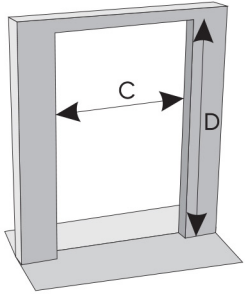

Wymagane wymiary otworów do montażu drzwi.

SZEROKOŚĆ DRZWI	A	B	C	D	E
80	778	846	880	2077	2060
90	900	968	1000	2077	2060
100	1000	1068	1100	2077	2060

narożna
do drzwi URAN, MARS
kątowna

P 200 JOWISZ,

Próg

F6 - inox