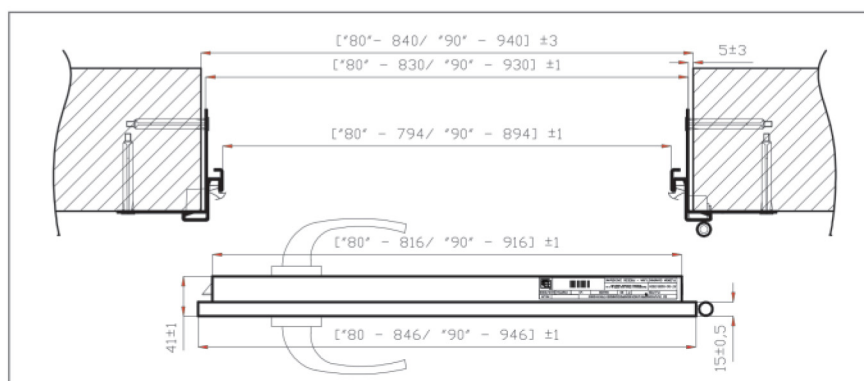

DRZWI URAN

- grubość skrzydła 40 mm
- waga ok. 19 kg
- ocieplone styropianem
- 1 zamek zwykły
- 3 zawiasy
- ościeżnice produkowane są w kolorze skrzydła drzwiowego z uszczelką
- rozstaw wkładek 30/40

Drzwi mają zastosowanie zarówno na zewnątrz jak i do wewnątrz. Posiadają **wzmocnioną konstrukcję** oraz **solidne okucia**. Skrzydła o grubości **40 mm** wykonane są z **blachy stalowej** ocynkowanej o grubości 0,5 - 0,7 mm, wypełnione styropianem. Skrzydła w kolorach biały i brąz powlekane są farbą podkładową. Zaleca się malowanie skrzydła dodatkową warstwą farby, gdyż farba podkładowa nie jest odporna na zarysowania.

Drzwi stalowe przeznaczone są do zabudowy w budynkach mieszkalnych jedno i wielorodzinnych, użyteczności publicznej, gospodarczych, magazynowych oraz przemysłowych.

wymiary montażowe skrzydła wraz z ościeżnicą