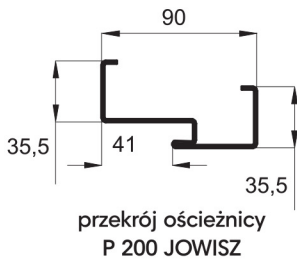

Wymagane wymiary otworów do montażu drzwi.

SZEROKOŚĆ DRZWI	A	B	C	D	E
80	778	846	880	2077	2060
90	900	968	1000	2077	2060
100	1000	1068	1100	2077	2060

narożna
do drzwi URAN, MARS
kątowna

P 200 JOWISZ,

Próg

F6 - inox