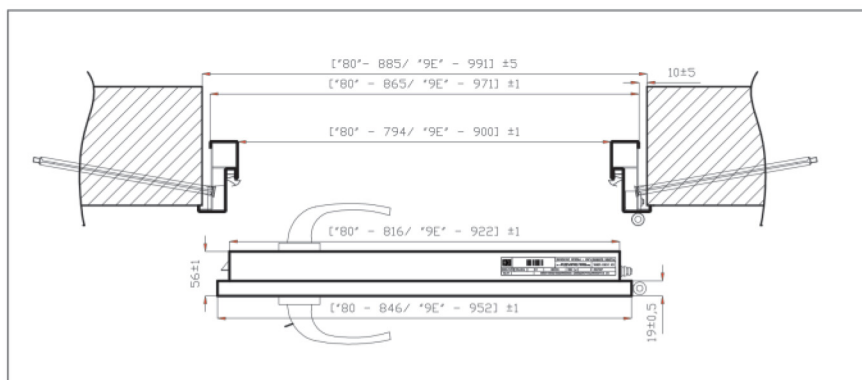

DRZWI JOWISZ 55:

- grubość skrzydła 55 mm
- waga ok. 30 kg
- ocieplone styropianem
- bolce antywyważeniowe 3 szt.
- 2 zamki 3 bolcowe
- 3 zawiasy trójdzielne
- ościeżnice produkowane są w kolorze skrzydła drzwiowego z uszczelką
- rozstaw wkładek 30/50

Drzwi stalowe przeznaczone są do zabudowy w budynkach mieszkalnych jedno i wielorodzinnych, użyteczności publicznej, gospodarczych, magazynowych oraz przemysłowych.

Drzwi mają zastosowanie zarówno na zewnątrz jak i do wewnątrz. Posiadają **wzmocnioną konstrukcję** oraz **solidne okucia**. Skrzydła o grubości **55 mm** wykonane są z **blachy stalowej** ocynkowanej o grubości 0,5 - 0,7 mm pokrytej laminatem PCV w kolorach **drewnopodobnych**, wypełnione styropianem oraz wyposażone w dwa **zamki** trzybolcowe, a także **wysokiej klasy zawiasy** i **bolce przeciwyważeniowe**.

wymiary montażowe skrzydła wraz z ościeżnicą