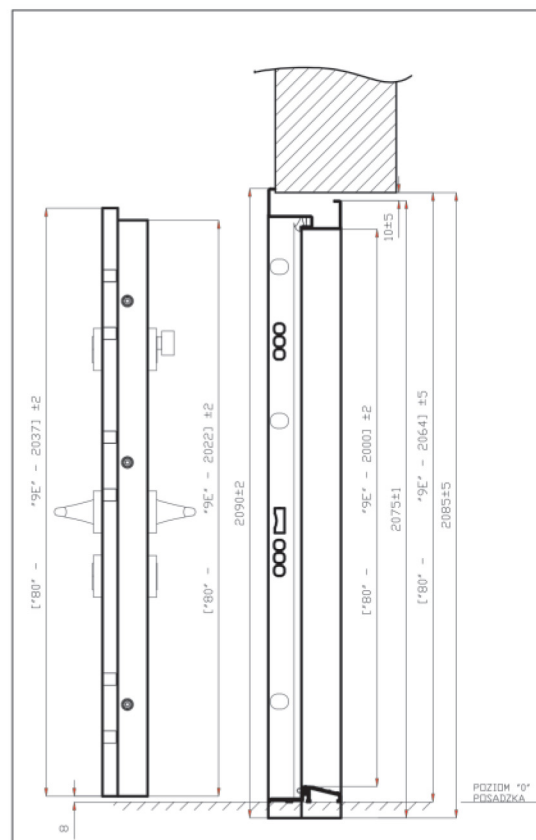

wymiary montażowe skrzydła względem posadzki