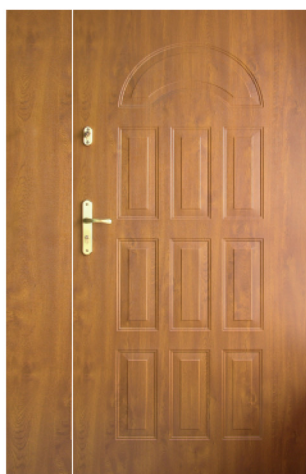

Drzwi dwuskrzydłowe:

Cena skrzydła dla wybranego modelu + cena dostawki

Dostępne rozmiary: 90 + 30 cm
90 + 50 cm

- Dostawka pełna: 1580,- netto **1 943,40 z VAT**
- Dostawka przeszklona PCV: 2110,- netto **2 595,30 z VAT**
- Dostawka Silver: 2230,- netto **2 742,90 z VAT**