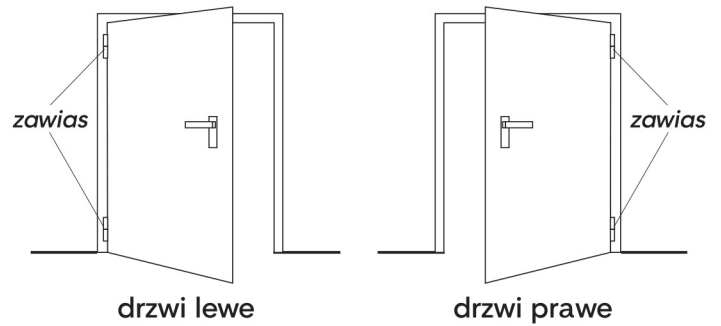

narożna
do drzwi URAN, MARS
kątowna