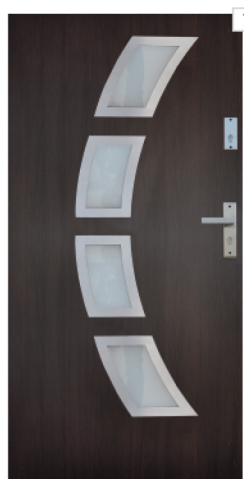

MODEL 4 - ze stalą nierdzewną

szyby:

1. mleczna
2. reflex
3. lustro weneckie**

Szerokość skrzydła:

1. 80 cm w kolorach **1** **3** **4** **5** **6**
2. 90 cm w kolorach **1** **2** **3** **4** **5** **6**
3. *100 cm w kolorach **1** **3** **4** **5** **6**

2610 zł netto (3 210,30 z VAT)