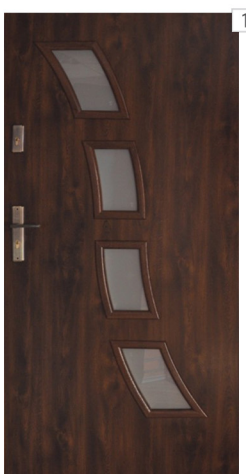

ERYK

szyby:

1. luna
2. reflex
3. mleczna