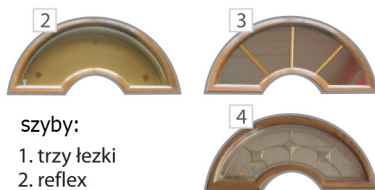

szyby:

1. trzy łezki
2. reflex
3. złoty szpros
4. trzy diamenty

Szerokość skrzydła:

80 cm w kolorach

3	5

90 cm w kolorach

3	5

2050 zł netto (2 521,50 z VAT)