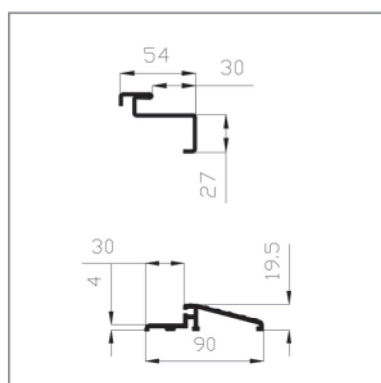

przekrój ościeżnicy i progu aluminiowego