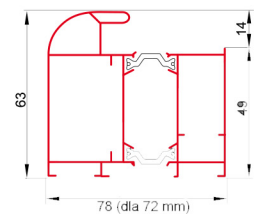

Drzwi dwuskrzydłowe:

Cena skrzydła dla wybranego modelu + cena dostawki

Dostępne rozmiary: 90 + 30 cm
90 + 50 cm

- Dostawka pełna: 1580,- netto **1 943,40 z VAT**
- Dostawka przeszklona PCV: 2110,- netto **2 595,30 z VAT**
- Dostawka Silver: 2230,- netto **2 742,90 z VAT**

* Drzwi dwuskrzydłowe można skracać do 3,5 cm

Drzwi LUX 72mm

**W skład kompletu wchodzi:**

- Skrzydło drzwiowe z blachy laminowanej folią PCV
- Zamek dolny 3-ryglowy
- Zamek górny 3-ryglowy
- 3 zawiasy trójdzielne Z5
- Uszczelka w skrzydle
- Bolce antywyważeniowe (3)
- Ościeżnica w kolorze skrzydła
- Próg zintegrowany
- Zaczep regulowany

Parametry techniczne:

- Grubość skrzydła - 72mm
- Wypełnienie - **piana poliuretanowa**
- Grubość blachy skrzydła - 0,7mm
- Grubość blachy ościeżnicy - 1,5mm

Możliwość skracania skrzydła o 10 cm

Ościeżnica aluminiowa z przekładką termiczną dopłata - 800 zł/netto

Wymiary

Drzwi grubości 72 mm

Szerokość	Wysokość skrzydła w przyldze Hw [mm]	Szerokość skrzydła w przyldze Sw [mm]	Wymiar w świetle ościeżnicy Sp [mm]	Wysokość ościeżnicy przy gotowej podłodze	Całkowita szerokość ościeżnicy	Wysokość ościeżnicy przy gotowej podłodze	Całkowita szerokość ościeżnicy
				Wysokość otworu montażowego [mm]	Szerokość otworu montażowego [mm]	Wysokość otworu montażowego [mm]	Szerokość otworu montażowego [mm]
				Ościeżnica aluminiowa	Ościeżnica aluminiowa	Ościeżnica stalowa	Ościeżnica stalowa
				Ho=Hc	So=Sc	Ho=Hc	So=Sc
90	2024	921	901	2089	1029	2080	1011
	Wymiar otworu montażowego			2100	1050	2090	1030
100	2024	1021	1001	2089	1129	2080	1111
	Wymiar otworu montażowego			2100	1150	2090	1130